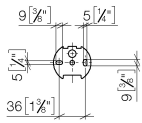

83 435 361

- flacone di opalina
- larghezza 85mm
- altezza 200 mm
- bottiglia da 250 ml di volume
- sporgenza 121 mm

	Cromato	83 435 361-00
	Platinato spazzolato	83 435 361-06
	Platinato	83 435 361-08
	Ottone (Oro 23k)	83 435 361-09
	Ottone spazzolato (Oro 23k)	83 435 361-28
	Dark Platinum spazzolato	83 435 361-99

83 435 361

mm [inches]

83 435 361

Parts for other finishes can be found here: Platinato spazzolato

Elenco delle parti di ricambio

N.	Codice articolo	Denominazione	Quantità necessaria	Tempo di produzione
1	90 10 10 535 01-00	dispenser	1	10
2	90 90 04 001 00 83	bicchiere	1	2
3	08 28 10 500 91	anello	1	2
4	04 31 11 140 00 90	perno	1	2
5	05 17 97 507 00 90	set di fissaggio	1	2