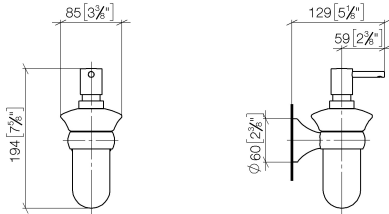

83 435 361

- flacone di opalina
- larghezza 85mm
- altezza 200 mm
- bottiglia da 250 ml di volume
- sporgenza 121 mm

	Cromato	83 435 361-00
	Platinato spazzolato	83 435 361-06
	Platinato	83 435 361-08
	Ottone (Oro 23k)	83 435 361-09
	Ottone spazzolato (Oro 23k)	83 435 361-28
	Dark Platinum spazzolato	83 435 361-99

83 435 361

mm [inches]

83 435 361

Parts for other finishes can be found here: Platinato spazzolato

Elenco delle parti di ricambio

N.	Codice articolo	Denominazione	Quantità necessaria	Tempo di produzione
1	90 10 10 535 01-00	dispenser	1	10
2	90 90 04 001 00 83	bicchiere	1	2
3	08 28 10 500 91	anello	1	2
4	04 31 11 140 00 90	perno	1	2
5	05 17 97 507 00 90	set di fissaggio	1	2