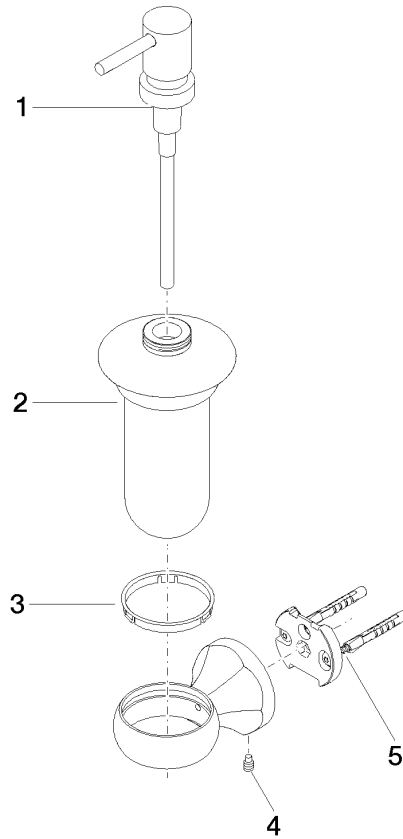

83 435 361

- flacone di opalina
- larghezza 85mm
- altezza 200 mm
- bottiglia da 250 ml di volume
- sporgenza 121 mm

	Cromato	83 435 361-00
	Platinato spazzolato	83 435 361-06
	Platinato	83 435 361-08
	Ottone (Oro 23k)	83 435 361-09
	Ottone spazzolato (Oro 23k)	83 435 361-28
	Dark Platinum spazzolato	83 435 361-99

83 435 361

mm [inches]

83 435 361

Parts for other finishes can be found here: Platinato spazzolato

Elenco delle parti di ricambio

N.	Codice articolo	Denominazione	Quantità necessaria	Tempo di produzione
1	90 10 10 535 01-00	dispenser	1	10
2	90 90 04 001 00 83	bicchiere	1	2
3	08 28 10 500 91	anello	1	2
4	04 31 11 140 00 90	perno	1	2
5	05 17 97 507 00 90	set di fissaggio	1	2